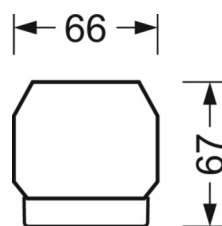

Оптика

Оснастка	LED, цветопередача/оттенок света CRI ≥ 80 / 6500K
Допуск для координаты цветности (MacAdam)	3SDCM
Номинальный световой поток	6638lm
Срок службы LED	50000h L80/B10 (Tq 35°C), 70000h L80/B50 (Tq 35°C)
светоотдача светильников	186lm/W
Угол излучения	95° (C0) / 95° (C90)
UGR поп./вдоль	20.6 / 22.0

DEEP-LINK

<https://www.regiolum.de/ru/article/19510024160>

Ссылка	LED 7000lm 865
ηLB	100 %
Φ ↓/↑	98 % / 2 %
UGR поп./вдоль	20.6 / 22.0

Механика

цвет корпуса	белый стандартный для электротехники RAL 9016
размеры (LxWxH/DxH)	2299mm x 55mm x 37mm
вес (нетто)	2.2kg
Вид монтажа	сборка трековых систем, световая структура

размеры

L	2299 mm	Длина
В	55 mm	Ширина
Н	37 mm	Высота