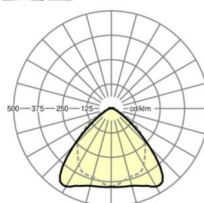

Оптика

Оснастка	LED, цветопередача/оттенок света CRI ≥ 80 / 6500K
Допуск для координаты цветности (MacAdam)	3SDCM
Номинальный световой поток	6638lm
Срок службы LED	50000h L80/B10 (Tq 35°C), 70000h L80/B50 (Tq 35°C)
светоотдача светильников	186lm/W
Угол излучения	95° (C0) / 95° (C90)
UGR поп./вдоль	20.6 / 22.0

DEEP-LINK

<https://www.regiolum.de/ru/article/19510024160>

Ссылка	LED 7000lm 865
ηLB	100 %
Φ ↓/↑	98 % / 2 %
UGR поп./вдоль	20.6 / 22.0

Механика

цвет корпуса	белый стандартный для электротехники RAL 9016
размеры (LxWxH/DxH)	2299mm x 55mm x 37mm
вес (нетто)	2.2kg
Вид монтажа	сборка трековых систем, световая структура

размеры

L	2299 mm	Длина
В	55 mm	Ширина
Н	37 mm	Высота